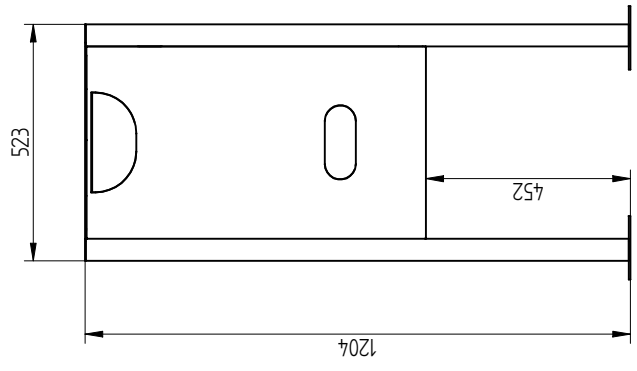

4	Koht	Rv	Muudetud	Kuup.	Teost.	Täpsusnõuded:
5						ISO 2768-1 m
6						

A B C D

308.2007	PM	Dog Station Type 5	
Kuupere	Teost.	joonise nimetus	Rv
	Leht/lehti	F206.000	joonise number
	Mass	Kaubikood	
	Kinnitus		