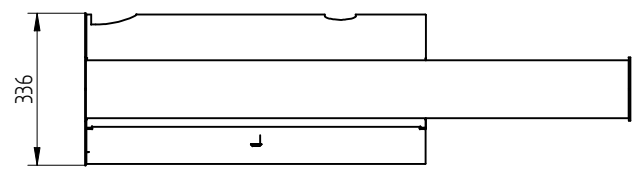

4	Koht	Rv	Muudetud	Kuup.	Teost.	Täpsusnõuded:
5						ISO 2768-1 m
6						

A B C D

308.2007	PM	Dog Station Type 5	
Kuupere	Teost.	joonise nimetus	Rv
	Leht/lehti	F206.000	joonise number
	Mass	Kaubikood	
	Kinnitus		